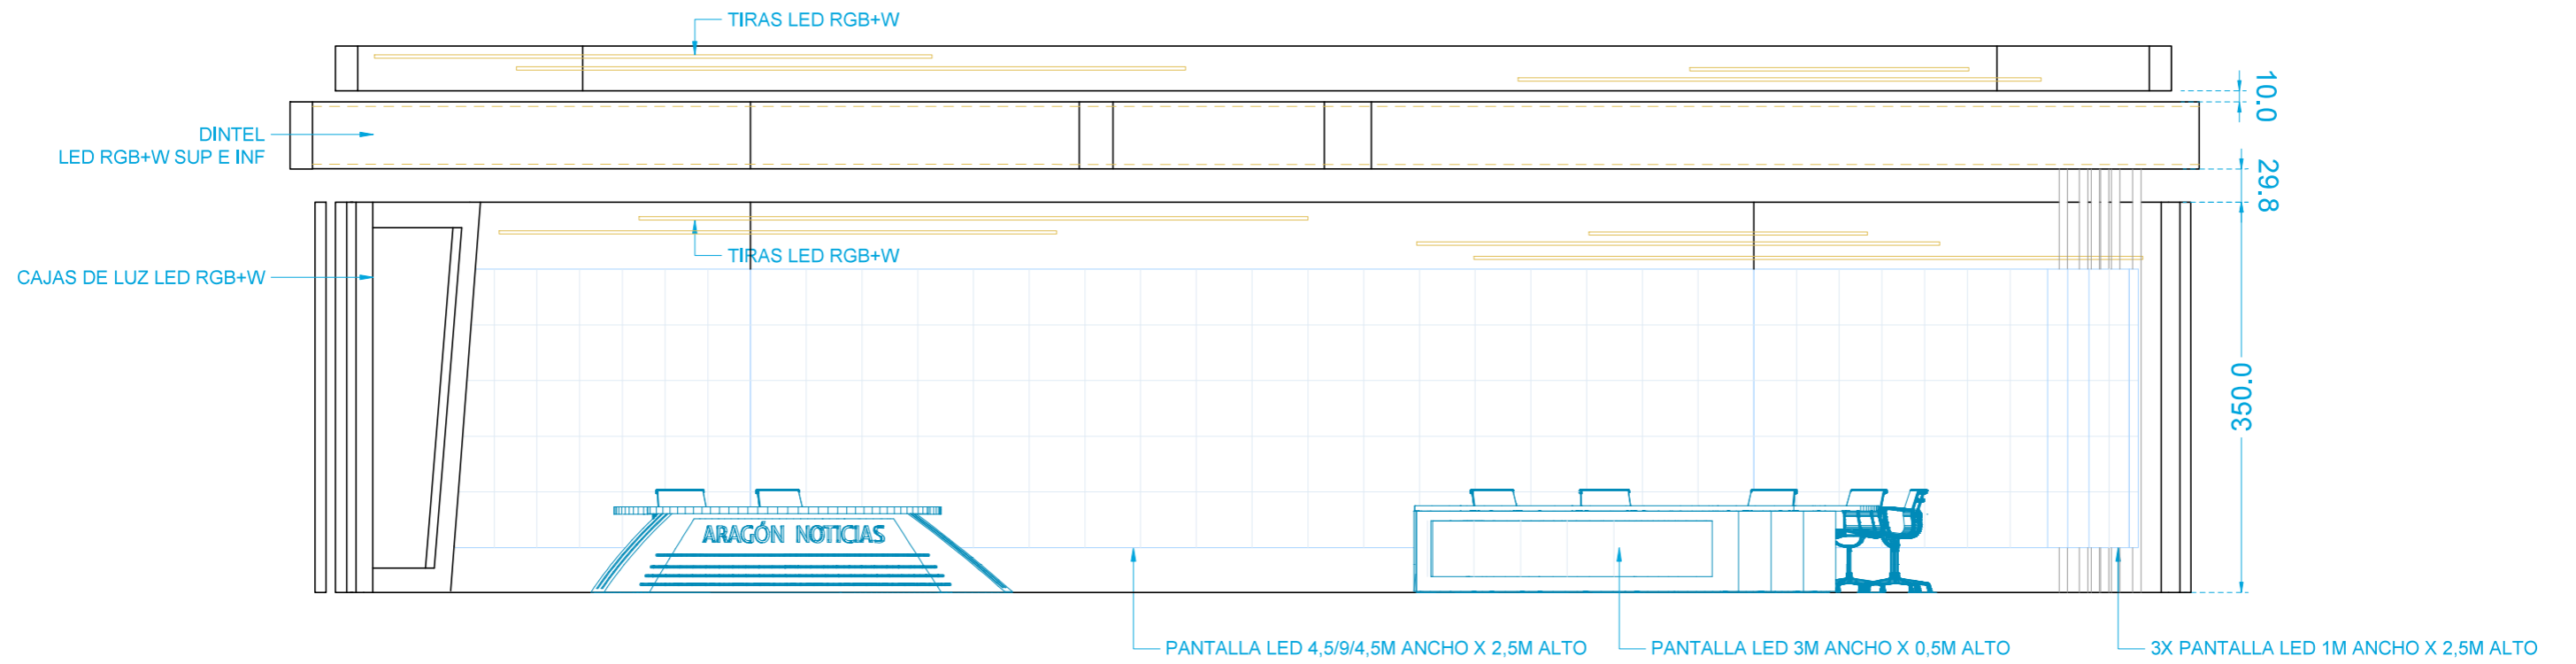

Plano:	PLANTA	Ciente:	TV ARAGON
Fecha plano:	ABRIL 2021	Proyecto:	INFORMATIVOS
Lugar:	ZARAGOZA	Escala A3:	1/75

Plano:	ALZADO	Ciente:	TV ARAGON
Fecha plano:	ABRIL 2021	Proyecto:	INFORMATIVOS
Lugar:	ZARAGOZA	Escala A3:	1/60