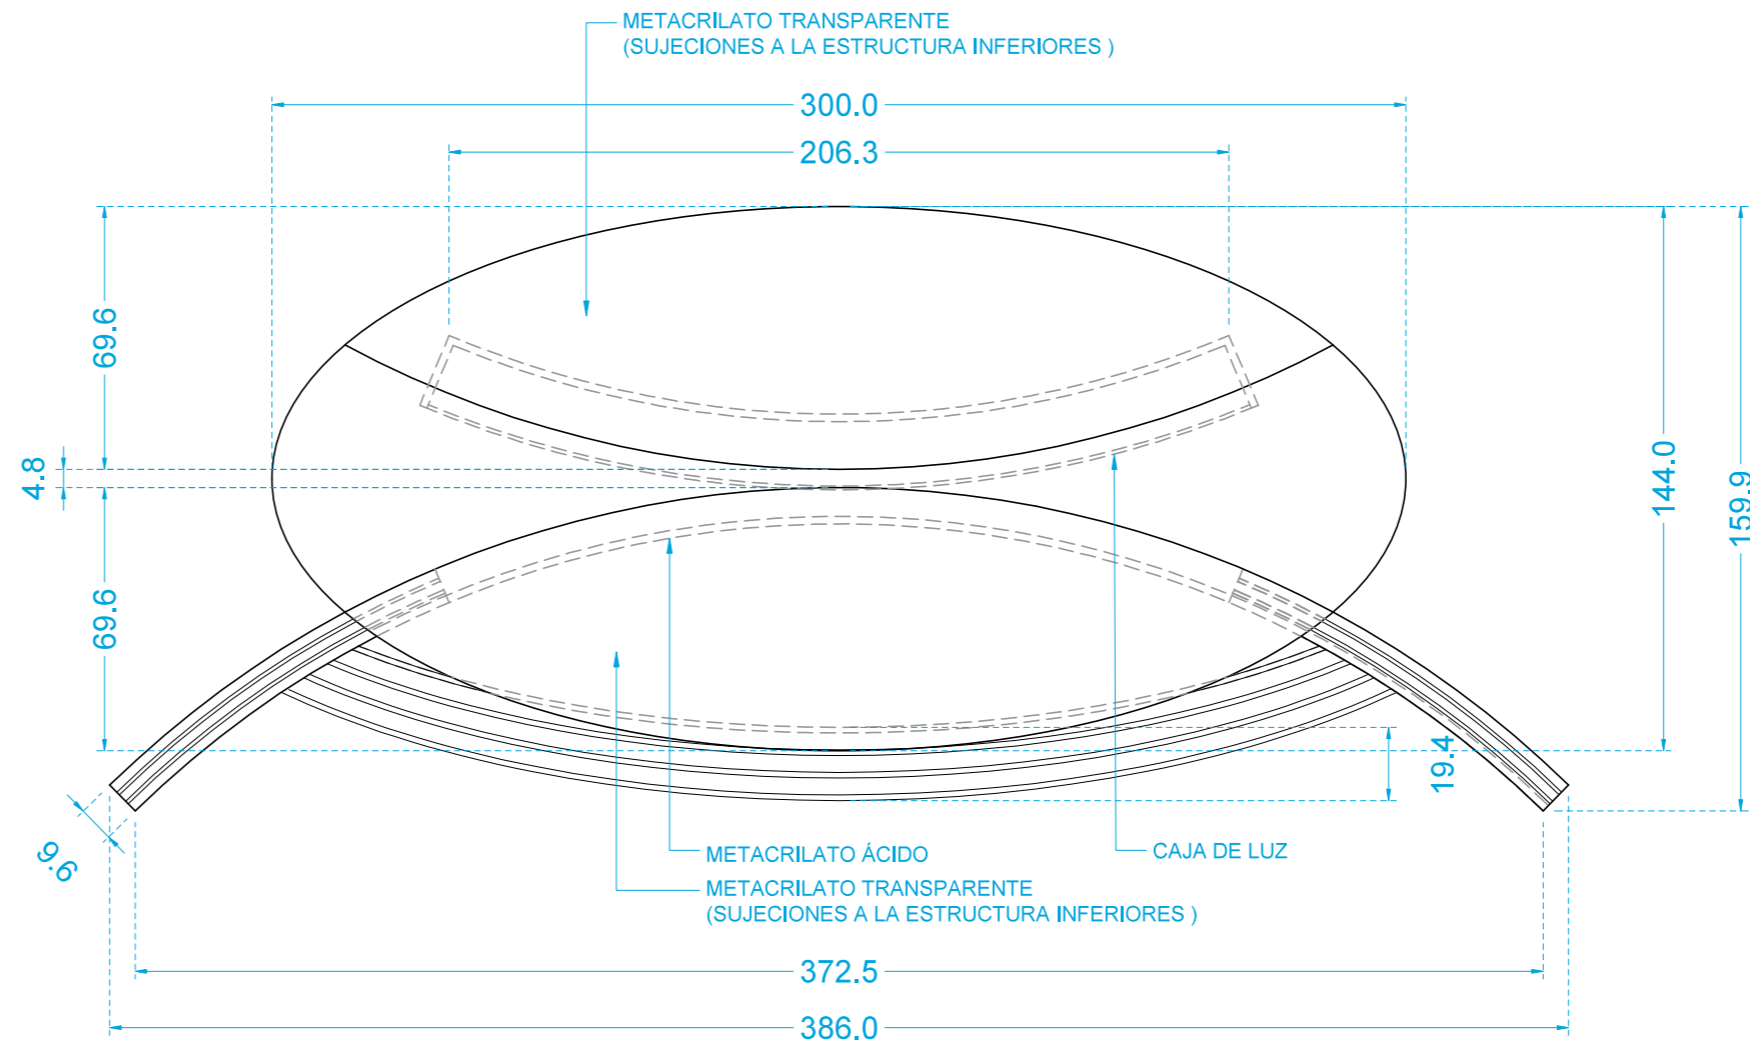

Plano:	PLANTA	Ciente:	TV ARAGON
Fecha plano:	ABRIL 2021	Proyecto:	INFORMATIVOS
Lugar:	ZARAGOZA	Escala A3:	1/75

Plano:	DINTELES	Cliente:	TV ARAGON
Fecha plano:	ABRIL 2021	Proyecto:	INFORMATIVOS
Lugar:	ZARAGOZA	Escala A3:	1/75

Plano:	ALZADO	Ciente:	TV ARAGON
Fecha plano:	ABRIL 2021	Proyecto:	INFORMATIVOS
Lugar:	ZARAGOZA	Escala A3:	1/60

Plano:	SECCIONES	Ciente:	TV ARAGON
Fecha plano:	ABRIL 2021	Proyecto:	INFORMATIVOS
Lugar:	ZARAGOZA	Escala A3:	1/60

Plano: MESA 1	Ciente: TV ARAGON
Fecha plano: ABRIL 2021	Proyecto: INFORMATIVOS
Lugar: ZARAGOZA	Escala A3: 1/20

Plano:	MESA 2	Ciente:	TV ARAGON
Fecha plano:	ABRIL 2021	Proyecto:	INFORMATIVOS
Lugar:	ZARAGOZA	Escala A3:	1/20