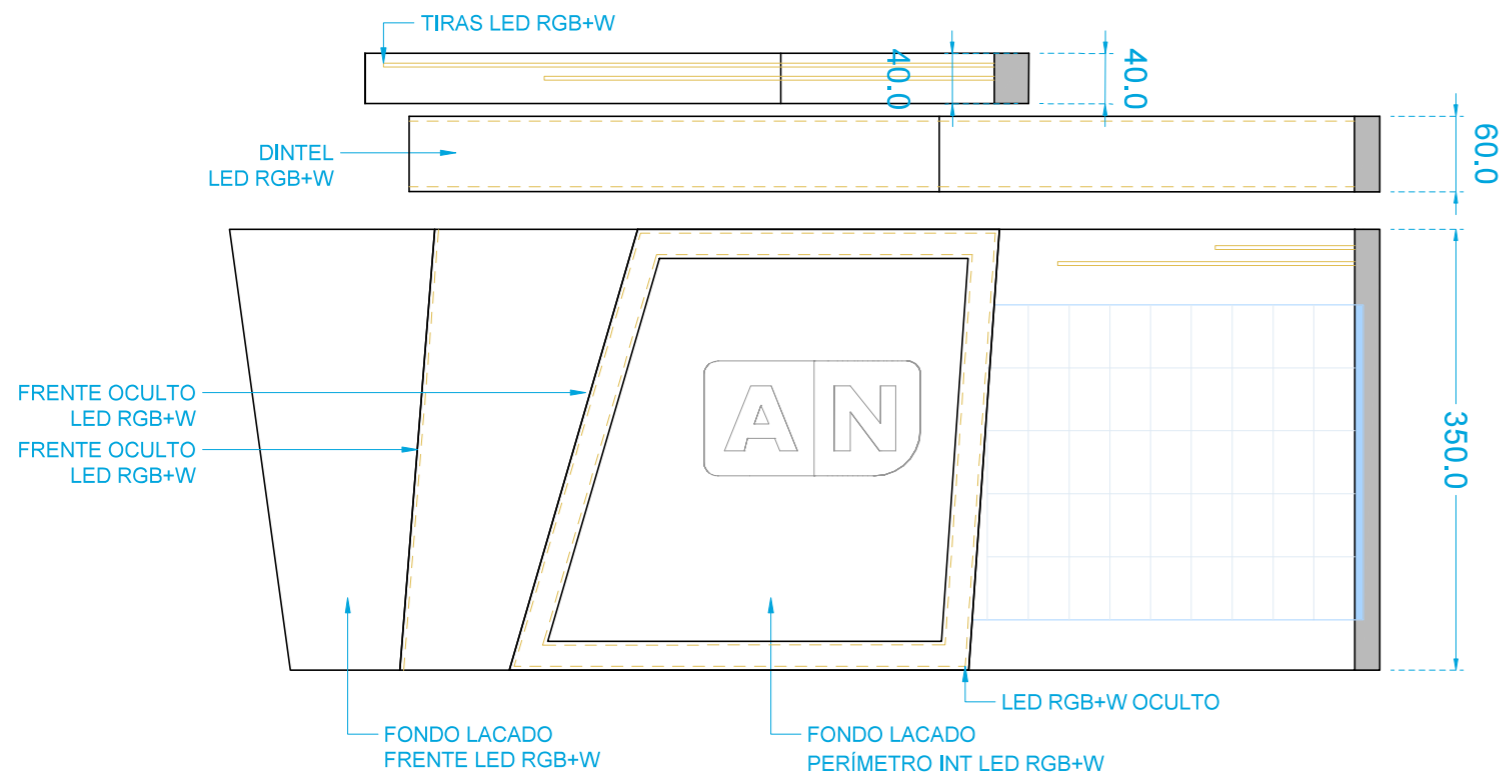

Plano:	PLANTA	Ciente:	TV ARAGON
Fecha plano:	ABRIL 2021	Proyecto:	INFORMATIVOS
Lugar:	ZARAGOZA	Escala A3:	1/75

Plano:	DINTELES	Cliente:	TV ARAGON
Fecha plano:	ABRIL 2021	Proyecto:	INFORMATIVOS
Lugar:	ZARAGOZA	Escala A3:	1/75

Plano:	ALZADO	Ciente:	TV ARAGON
Fecha plano:	ABRIL 2021	Proyecto:	INFORMATIVOS
Lugar:	ZARAGOZA	Escala A3:	1/60

Plano:	SECCIONES	Ciente:	TV ARAGON
Fecha plano:	ABRIL 2021	Proyecto:	INFORMATIVOS
Lugar:	ZARAGOZA	Escala A3:	1/60

Plano: MESA 1	Ciente: TV ARAGON
Fecha plano: ABRIL 2021	Proyecto: INFORMATIVOS
Lugar: ZARAGOZA	Escala A3: 1/20

Plano:	MESA 2	Ciente:	TV ARAGON
Fecha plano:	ABRIL 2021	Proyecto:	INFORMATIVOS
Lugar:	ZARAGOZA	Escala A3:	1/20