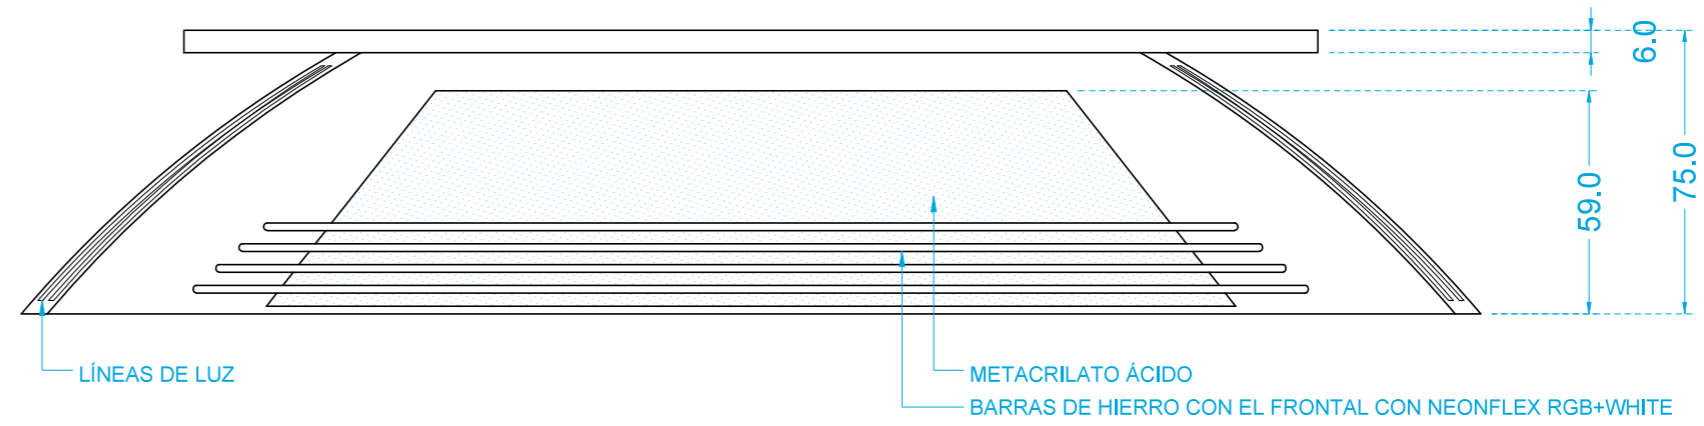

Plano:	PLANTA	Ciente:	TV ARAGON
Fecha plano:	ABRIL 2021	Proyecto:	INFORMATIVOS
Lugar:	ZARAGOZA	Escala A3:	1/75

Plano:	DINTELES	Cliente:	TV ARAGON
Fecha plano:	ABRIL 2021	Proyecto:	INFORMATIVOS
Lugar:	ZARAGOZA	Escala A3:	1/75

Plano:	ALZADO	Ciente:	TV ARAGON
Fecha plano:	ABRIL 2021	Proyecto:	INFORMATIVOS
Lugar:	ZARAGOZA	Escala A3:	1/60

Plano:	SECCIONES	Ciente:	TV ARAGON
Fecha plano:	ABRIL 2021	Proyecto:	INFORMATIVOS
Lugar:	ZARAGOZA	Escala A3:	1/60

Plano: MESA 1	Ciente: TV ARAGON
Fecha plano: ABRIL 2021	Proyecto: INFORMATIVOS
Lugar: ZARAGOZA	Escala A3: 1/20

Plano:	MESA 2	Ciente:	TV ARAGON
Fecha plano:	ABRIL 2021	Proyecto:	INFORMATIVOS
Lugar:	ZARAGOZA	Escala A3:	1/20