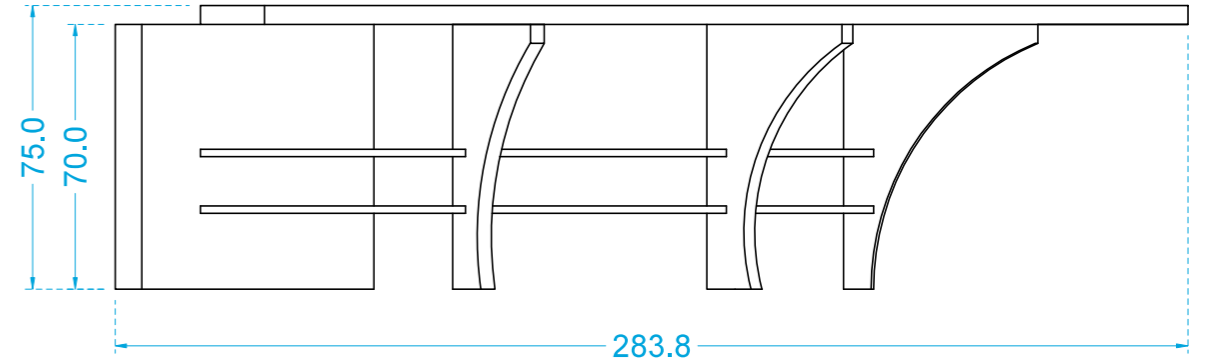

Plano:	PLANTA	Ciente:	TV ARAGON
Fecha plano:	ABRIL 2021	Proyecto:	INFORMATIVOS
Lugar:	ZARAGOZA	Escala A3:	1/75

Plano:	DINTELES	Cliente:	TV ARAGON
Fecha plano:	ABRIL 2021	Proyecto:	INFORMATIVOS
Lugar:	ZARAGOZA	Escala A3:	1/75

Plano:	ALZADO	Ciente:	TV ARAGON
Fecha plano:	ABRIL 2021	Proyecto:	INFORMATIVOS
Lugar:	ZARAGOZA	Escala A3:	1/60

Plano:	SECCIONES	Ciente:	TV ARAGON
Fecha plano:	ABRIL 2021	Proyecto:	INFORMATIVOS
Lugar:	ZARAGOZA	Escala A3:	1/60

Plano: MESA 1	Ciente: TV ARAGON
Fecha plano: ABRIL 2021	Proyecto: INFORMATIVOS
Lugar: ZARAGOZA	Escala A3: 1/20

Plano:	MESA 2	Ciente:	TV ARAGON
Fecha plano:	ABRIL 2021	Proyecto:	INFORMATIVOS
Lugar:	ZARAGOZA	Escala A3:	1/20