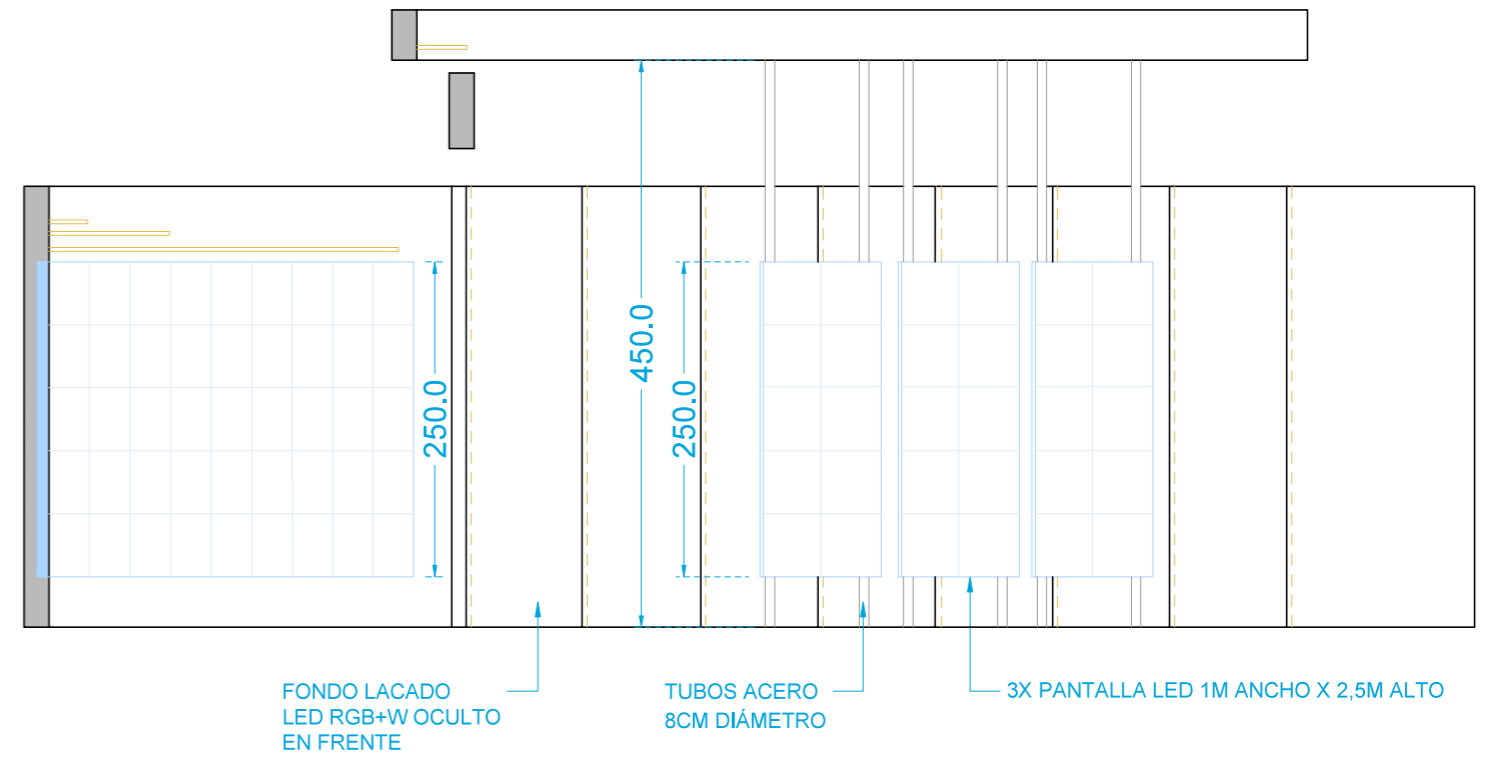

Plano:	PLANTA	Ciente:	TV ARAGON
Fecha plano:	ABRIL 2021	Proyecto:	INFORMATIVOS
Lugar:	ZARAGOZA	Escala A3:	1/75

Plano:	DINTELES	Cliente:	TV ARAGON
Fecha plano:	ABRIL 2021	Proyecto:	INFORMATIVOS
Lugar:	ZARAGOZA	Escala A3:	1/75

Plano:	ALZADO	Ciente:	TV ARAGON
Fecha plano:	ABRIL 2021	Proyecto:	INFORMATIVOS
Lugar:	ZARAGOZA	Escala A3:	1/60

Plano:	SECCIONES	Ciente:	TV ARAGON
Fecha plano:	ABRIL 2021	Proyecto:	INFORMATIVOS
Lugar:	ZARAGOZA	Escala A3:	1/60

Plano: MESA 1	Ciente: TV ARAGON
Fecha plano: ABRIL 2021	Proyecto: INFORMATIVOS
Lugar: ZARAGOZA	Escala A3: 1/20

Plano:	MESA 2	Ciente:	TV ARAGON
Fecha plano:	ABRIL 2021	Proyecto:	INFORMATIVOS
Lugar:	ZARAGOZA	Escala A3:	1/20