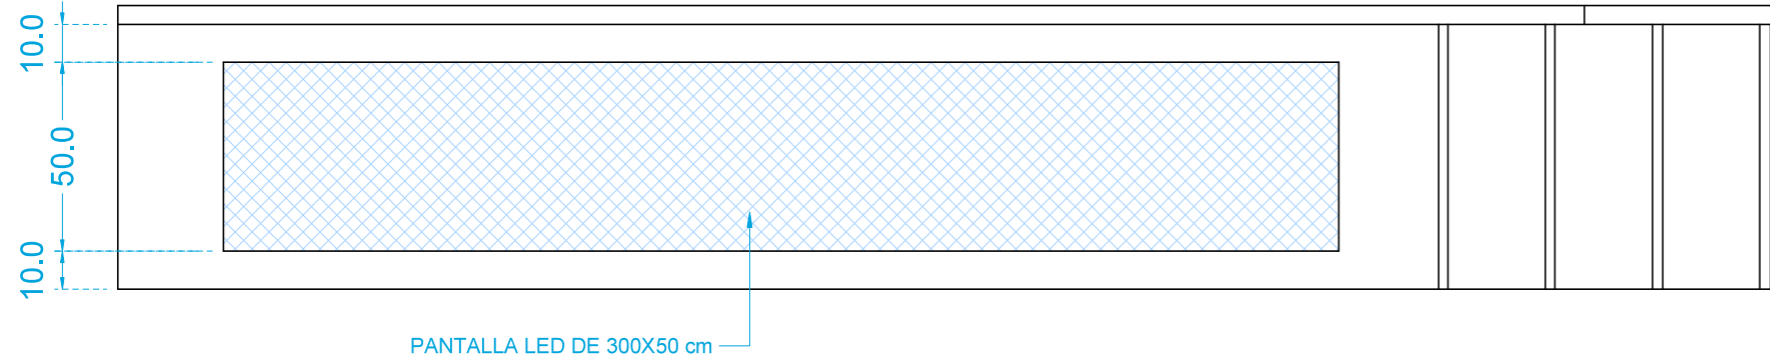

Plano:	PLANTA	Ciente:	TV ARAGON
Fecha plano:	ABRIL 2021	Proyecto:	INFORMATIVOS
Lugar:	ZARAGOZA	Escala A3:	1/75

Plano:	DINTELES	Cliente:	TV ARAGON
Fecha plano:	ABRIL 2021	Proyecto:	INFORMATIVOS
Lugar:	ZARAGOZA	Escala A3:	1/75

Plano:	ALZADO	Ciente:	TV ARAGON
Fecha plano:	ABRIL 2021	Proyecto:	INFORMATIVOS
Lugar:	ZARAGOZA	Escala A3:	1/60

Plano:	SECCIONES	Ciente:	TV ARAGON
Fecha plano:	ABRIL 2021	Proyecto:	INFORMATIVOS
Lugar:	ZARAGOZA	Escala A3:	1/60

Plano: MESA 1	Ciente: TV ARAGON
Fecha plano: ABRIL 2021	Proyecto: INFORMATIVOS
Lugar: ZARAGOZA	Escala A3: 1/20

Plano:	MESA 2	Ciente:	TV ARAGON
Fecha plano:	ABRIL 2021	Proyecto:	INFORMATIVOS
Lugar:	ZARAGOZA	Escala A3:	1/20