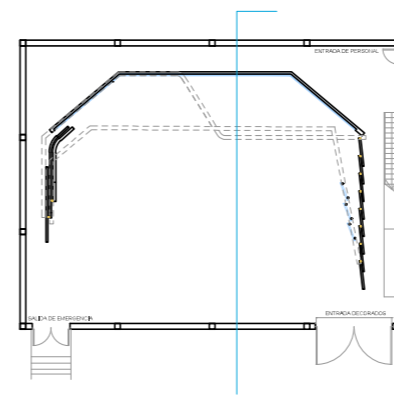

Plano:	PLANTA	Ciente:	TV ARAGON
Fecha plano:	ABRIL 2021	Proyecto:	INFORMATIVOS
Lugar:	ZARAGOZA	Escala A3:	1/75

Plano:	DINTELES	Cliente:	TV ARAGON
Fecha plano:	ABRIL 2021	Proyecto:	INFORMATIVOS
Lugar:	ZARAGOZA	Escala A3:	1/75

Plano:	ALZADO	Ciente:	TV ARAGON
Fecha plano:	ABRIL 2021	Proyecto:	INFORMATIVOS
Lugar:	ZARAGOZA	Escala A3:	1/60

Plano:	SECCIONES	Ciente:	TV ARAGON
Fecha plano:	ABRIL 2021	Proyecto:	INFORMATIVOS
Lugar:	ZARAGOZA	Escala A3:	1/60

Plano: MESA 1	Ciente: TV ARAGON
Fecha plano: ABRIL 2021	Proyecto: INFORMATIVOS
Lugar: ZARAGOZA	Escala A3: 1/20

Plano:	MESA 2	Ciente:	TV ARAGON
Fecha plano:	ABRIL 2021	Proyecto:	INFORMATIVOS
Lugar:	ZARAGOZA	Escala A3:	1/20