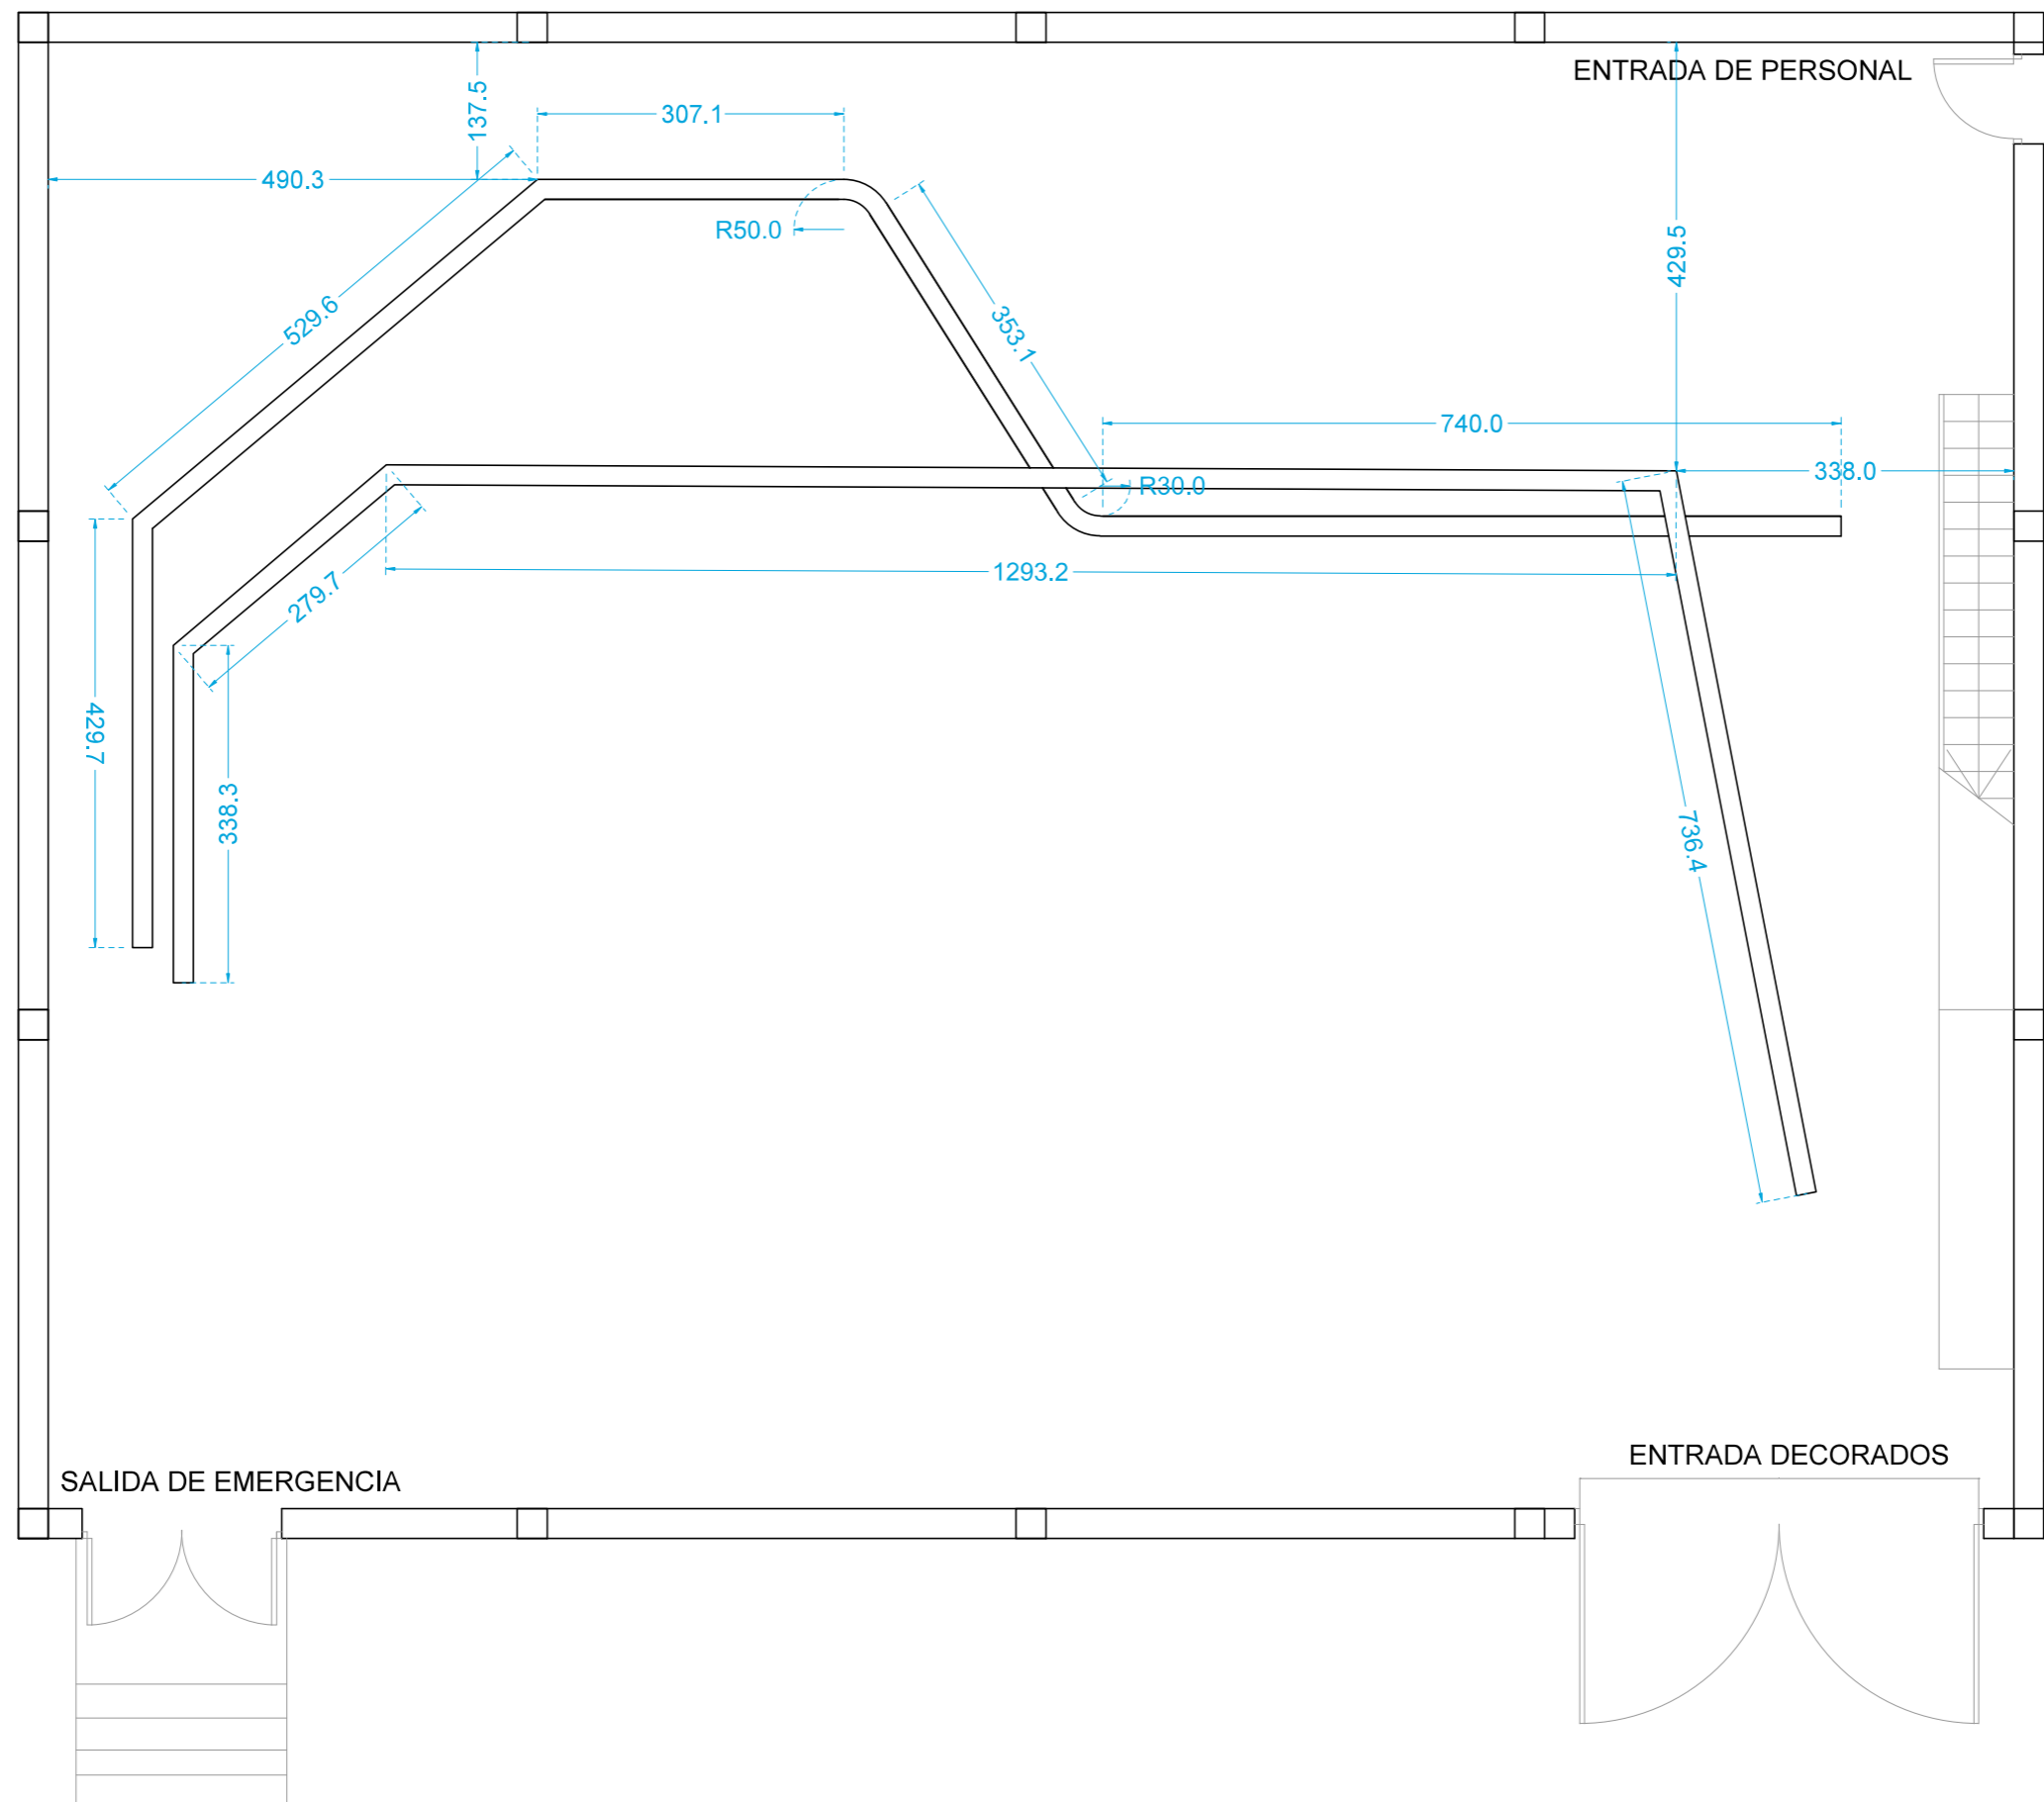

Plano:	PLANTA	Ciente:	TV ARAGON
Fecha plano:	ABRIL 2021	Proyecto:	INFORMATIVOS
Lugar:	ZARAGOZA	Escala A3:	1/75

Plano:	DINTELES	Cliente:	TV ARAGON
Fecha plano:	ABRIL 2021	Proyecto:	INFORMATIVOS
Lugar:	ZARAGOZA	Escala A3:	1/75

Plano:	ALZADO	Ciente:	TV ARAGON
Fecha plano:	ABRIL 2021	Proyecto:	INFORMATIVOS
Lugar:	ZARAGOZA	Escala A3:	1/60

Plano:	SECCIONES	Ciente:	TV ARAGON
Fecha plano:	ABRIL 2021	Proyecto:	INFORMATIVOS
Lugar:	ZARAGOZA	Escala A3:	1/60

Plano: MESA 1	Ciente: TV ARAGON
Fecha plano: ABRIL 2021	Proyecto: INFORMATIVOS
Lugar: ZARAGOZA	Escala A3: 1/20

Plano:	MESA 2	Ciente:	TV ARAGON
Fecha plano:	ABRIL 2021	Proyecto:	INFORMATIVOS
Lugar:	ZARAGOZA	Escala A3:	1/20