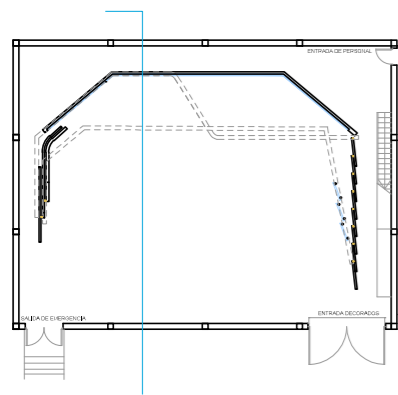

Plano:	PLANTA	Ciente:	TV ARAGON
Fecha plano:	ABRIL 2021	Proyecto:	INFORMATIVOS
Lugar:	ZARAGOZA	Escala A3:	1/75

Plano:	DINTELES	Cliente:	TV ARAGON
Fecha plano:	ABRIL 2021	Proyecto:	INFORMATIVOS
Lugar:	ZARAGOZA	Escala A3:	1/75

Plano:	ALZADO	Ciente:	TV ARAGON
Fecha plano:	ABRIL 2021	Proyecto:	INFORMATIVOS
Lugar:	ZARAGOZA	Escala A3:	1/60

Plano:	SECCIONES	Ciente:	TV ARAGON
Fecha plano:	ABRIL 2021	Proyecto:	INFORMATIVOS
Lugar:	ZARAGOZA	Escala A3:	1/60

Plano: MESA 1	Ciente: TV ARAGON
Fecha plano: ABRIL 2021	Proyecto: INFORMATIVOS
Lugar: ZARAGOZA	Escala A3: 1/20

Plano:	MESA 2	Ciente:	TV ARAGON
Fecha plano:	ABRIL 2021	Proyecto:	INFORMATIVOS
Lugar:	ZARAGOZA	Escala A3:	1/20