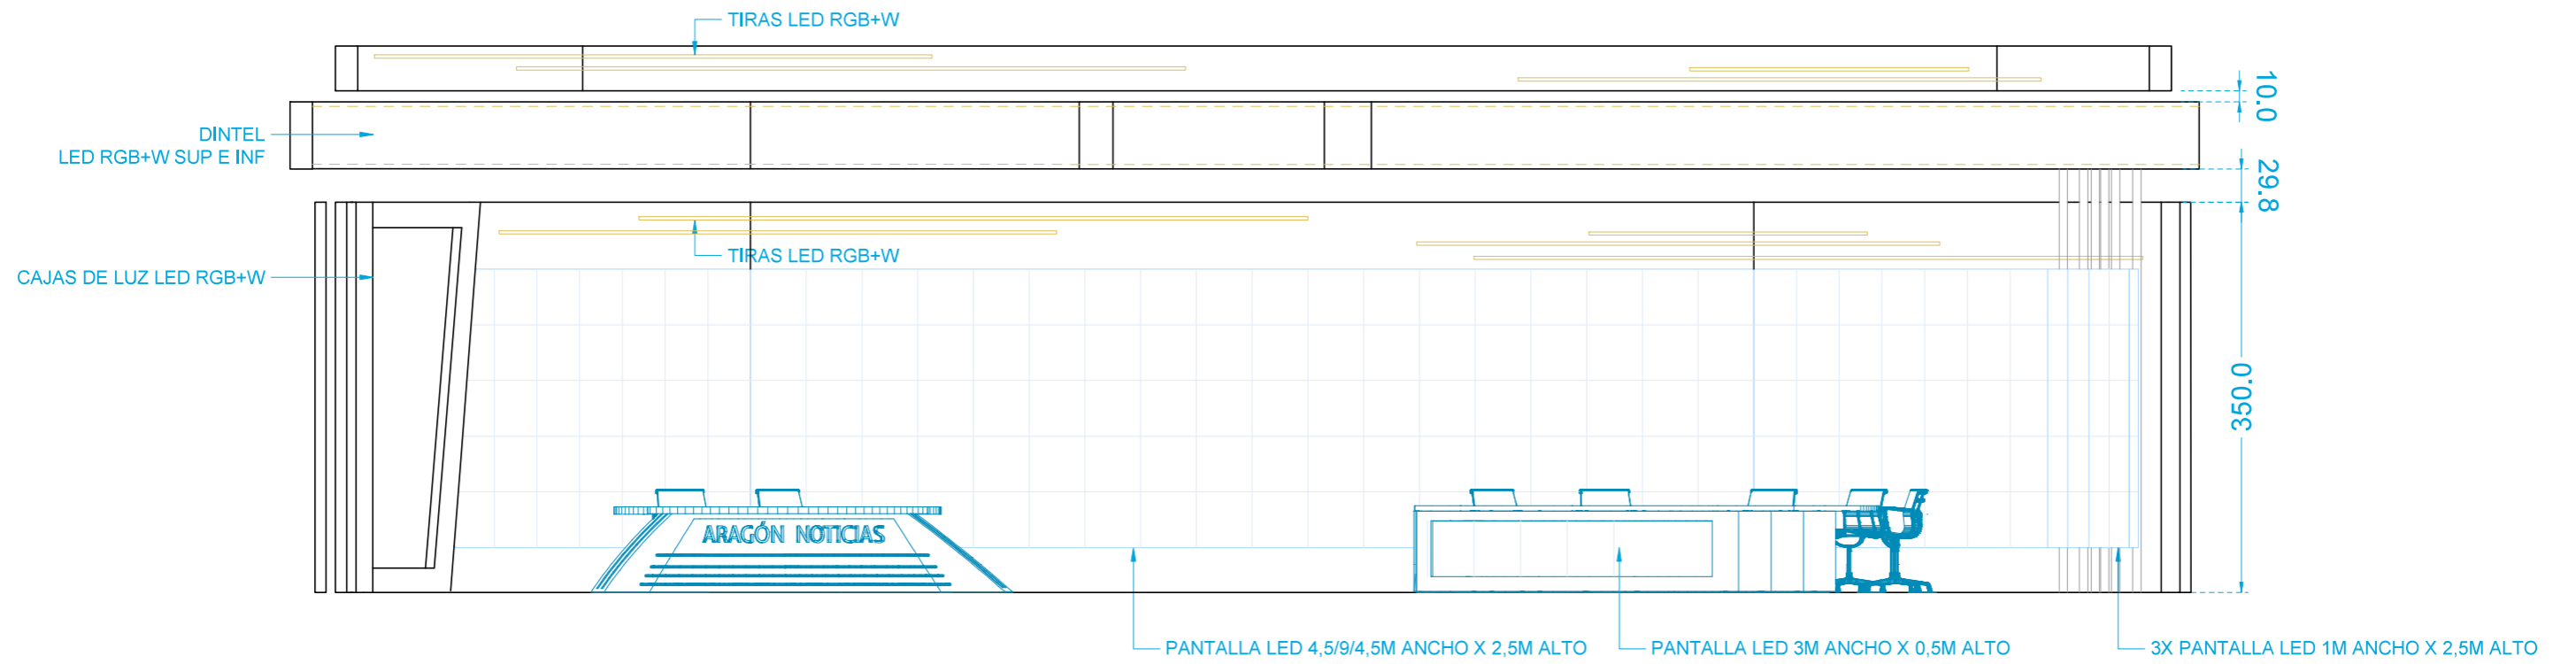

Plano:	PLANTA	Ciente:	TV ARAGON
Fecha plano:	ABRIL 2021	Proyecto:	INFORMATIVOS
Lugar:	ZARAGOZA	Escala A3:	1/75

Plano:	DINTELES	Cliente:	TV ARAGON
Fecha plano:	ABRIL 2021	Proyecto:	INFORMATIVOS
Lugar:	ZARAGOZA	Escala A3:	1/75

Plano:	ALZADO	Ciente:	TV ARAGON
Fecha plano:	ABRIL 2021	Proyecto:	INFORMATIVOS
Lugar:	ZARAGOZA	Escala A3:	1/60

Plano:	SECCIONES	Ciente:	TV ARAGON
Fecha plano:	ABRIL 2021	Proyecto:	INFORMATIVOS
Lugar:	ZARAGOZA	Escala A3:	1/60

Plano: MESA 1	Ciente: TV ARAGON
Fecha plano: ABRIL 2021	Proyecto: INFORMATIVOS
Lugar: ZARAGOZA	Escala A3: 1/20

Plano:	MESA 2	Ciente:	TV ARAGON
Fecha plano:	ABRIL 2021	Proyecto:	INFORMATIVOS
Lugar:	ZARAGOZA	Escala A3:	1/20