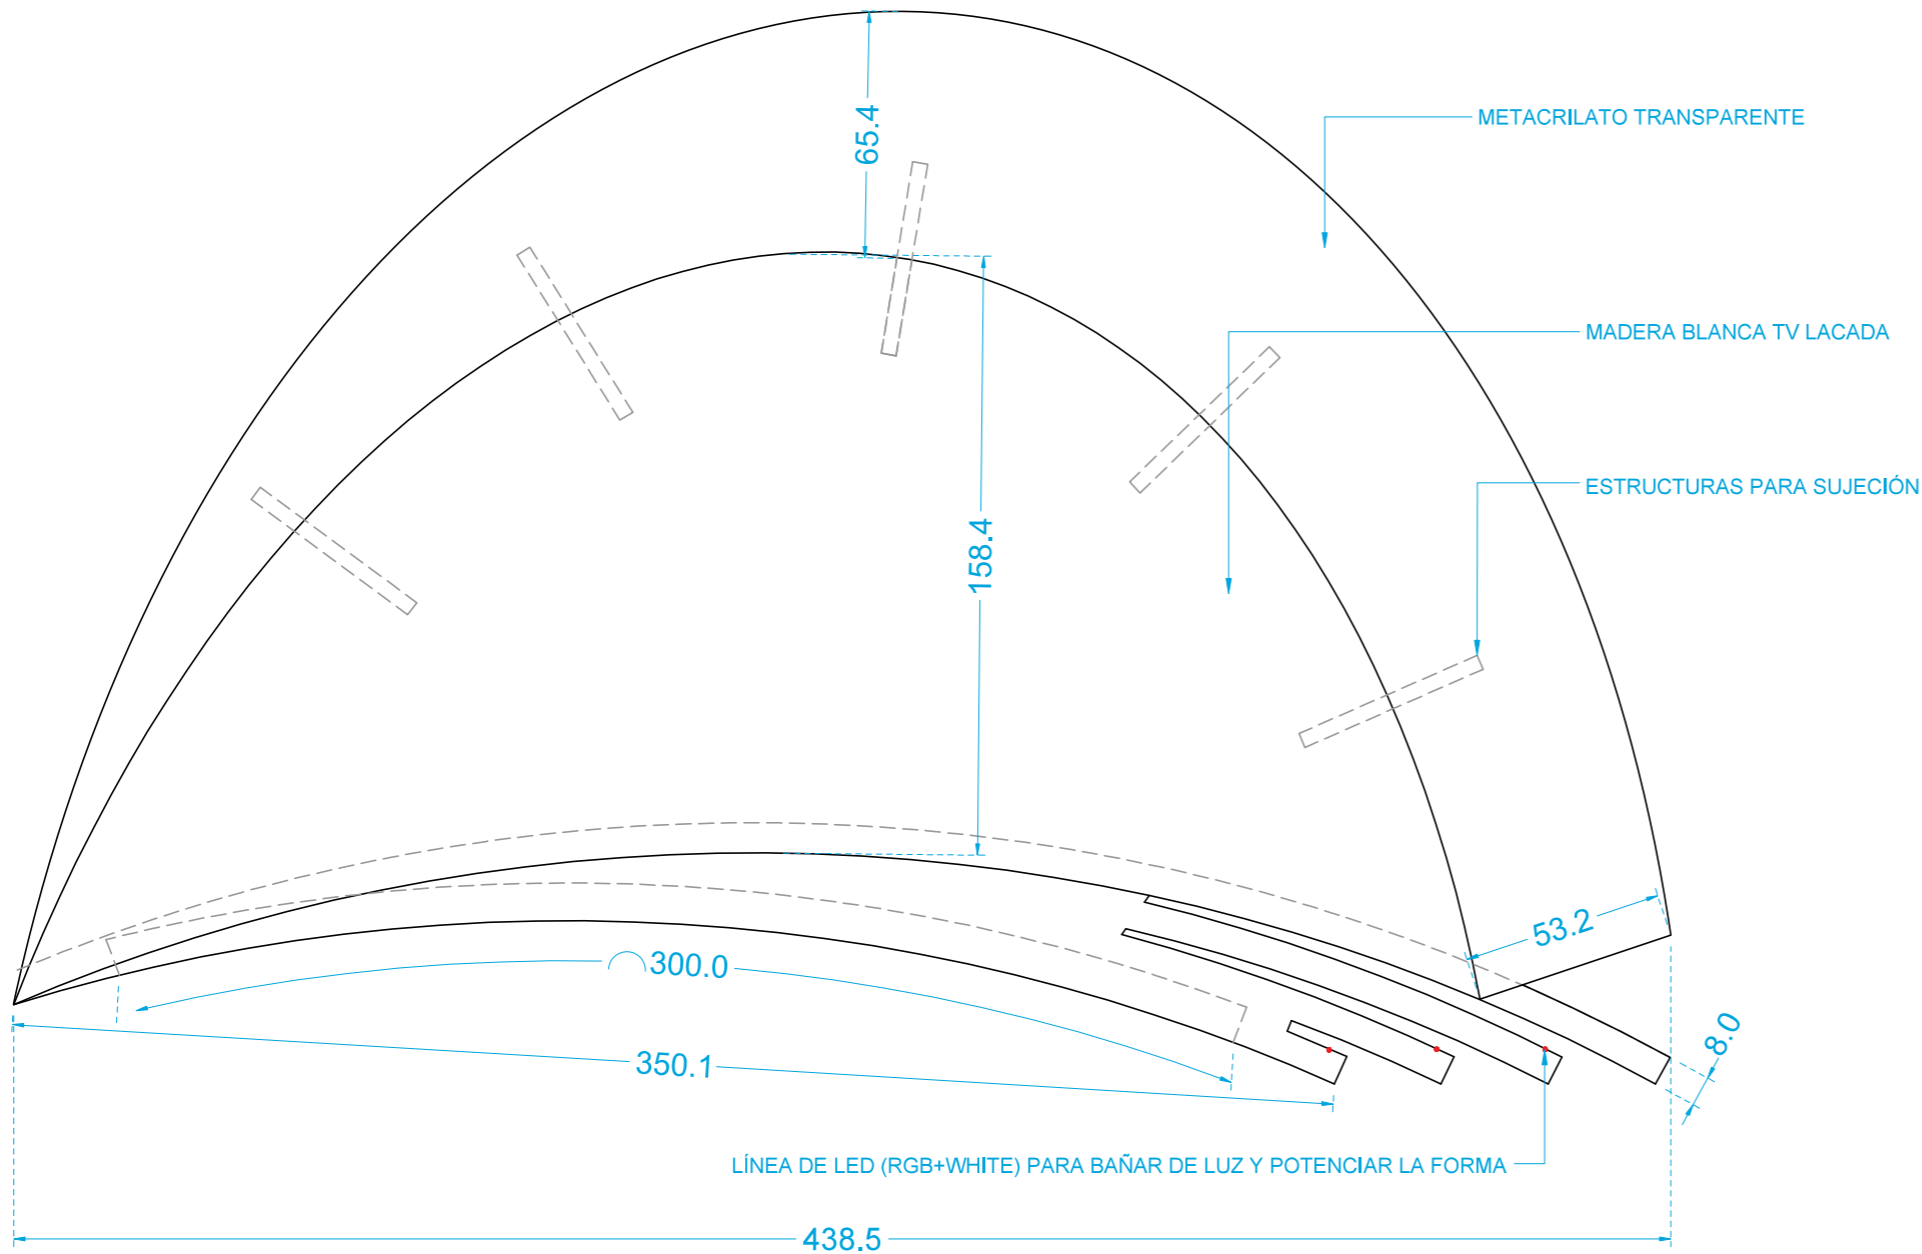

Plano:	PLANTA	Ciente:	TV ARAGON
Fecha plano:	ABRIL 2021	Proyecto:	INFORMATIVOS
Lugar:	ZARAGOZA	Escala A3:	1/75

Plano:	DINTELES	Cliente:	TV ARAGON
Fecha plano:	ABRIL 2021	Proyecto:	INFORMATIVOS
Lugar:	ZARAGOZA	Escala A3:	1/75

Plano:	ALZADO	Ciente:	TV ARAGON
Fecha plano:	ABRIL 2021	Proyecto:	INFORMATIVOS
Lugar:	ZARAGOZA	Escala A3:	1/60

Plano:	SECCIONES	Ciente:	TV ARAGON
Fecha plano:	ABRIL 2021	Proyecto:	INFORMATIVOS
Lugar:	ZARAGOZA	Escala A3:	1/60

Plano: MESA 1	Ciente: TV ARAGON
Fecha plano: ABRIL 2021	Proyecto: INFORMATIVOS
Lugar: ZARAGOZA	Escala A3: 1/20

Plano:	MESA 2	Ciente:	TV ARAGON
Fecha plano:	ABRIL 2021	Proyecto:	INFORMATIVOS
Lugar:	ZARAGOZA	Escala A3:	1/20